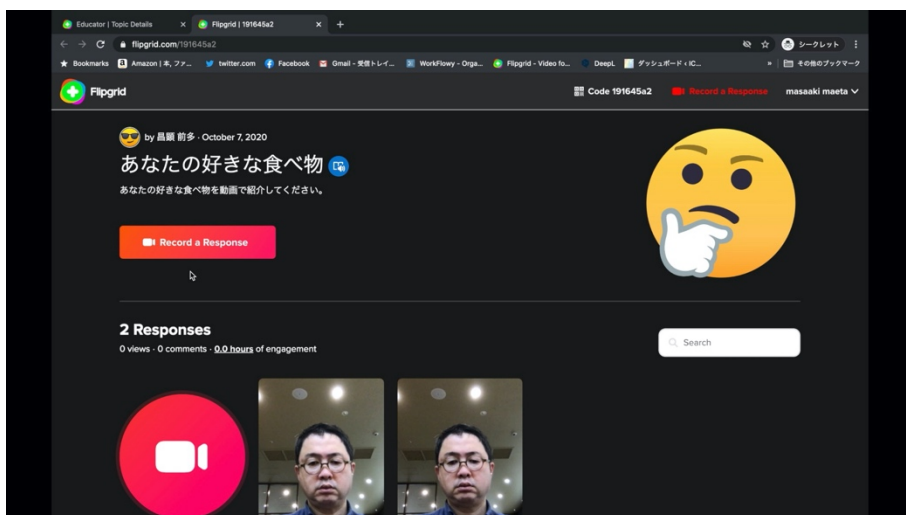

メディアの追加:絵文字

絵文字をトピックのメディアとして設定する手順を説明します。トピックのエディット画面でメディアの選択画面を表示し、Add an Emoji をクリックします。

追加したい絵文字をクリックします。

メディアに絵文字が設定されたのを確認して、Update Topic をクリックします。

絵文字の設定が完了しました。
児童・生徒・学生用の場面を確認してみましょう。

毎日たくさんのトピックを作るのは大変です。
急ぎの場合は絵文字で済ませるのも一つの手です。