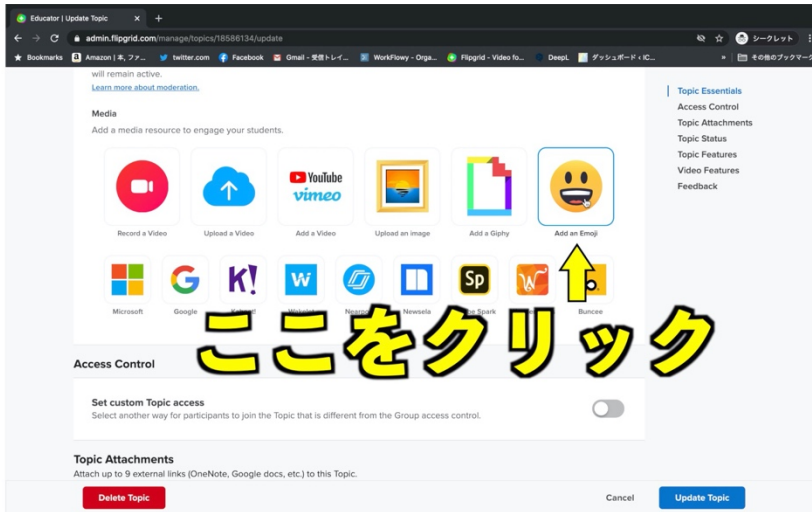

メディアの追加:絵文字

絵文字をトピックのメディアとして設定する手順を説明します。トピックのエディット画面でメディアの選択画面を表示し、Add an Emoji をクリックします。

追加したい絵文字をクリックします。

メディアに絵文字が設定されたのを確認して、Update Topic をクリックします。

絵文字の設定が完了しました。
児童・生徒・学生用の場面を確認してみましょう。

毎日たくさんのトピックを作るのは大変です。
急ぎの場合は絵文字で済ませるのも一つの手です。