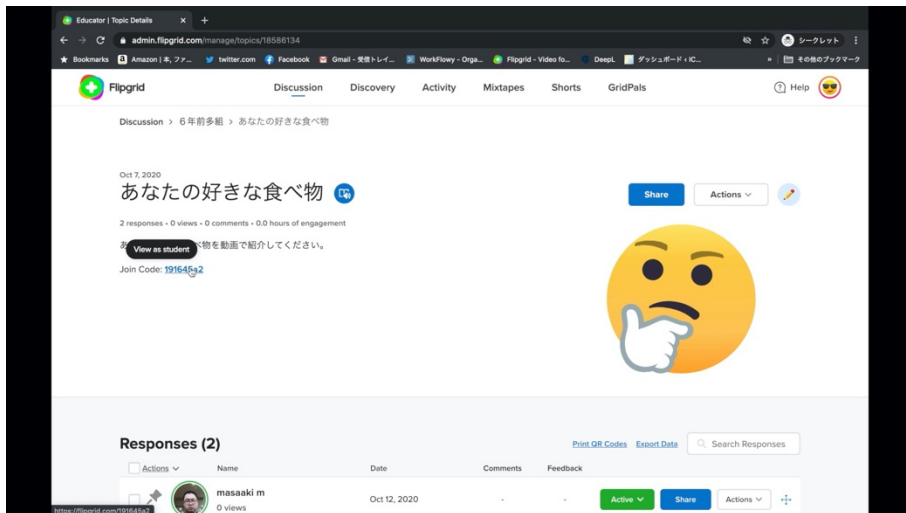

メディアの追加:絵文字

絵文字をトピックのメディアとして設定する手順を説明します。トピックのエディット画面でメディアの選択画面を表示し、Add an Emoji をクリックします。

追加したい絵文字をクリックします。

メディアに絵文字が設定されたのを確認して、Update Topic をクリックします。

絵文字の設定が完了しました。
児童・生徒・学生用の場面を確認してみましょう。

毎日たくさんのトピックを作るのは大変です。
急ぎの場合は絵文字で済ませるのも一つの手です。