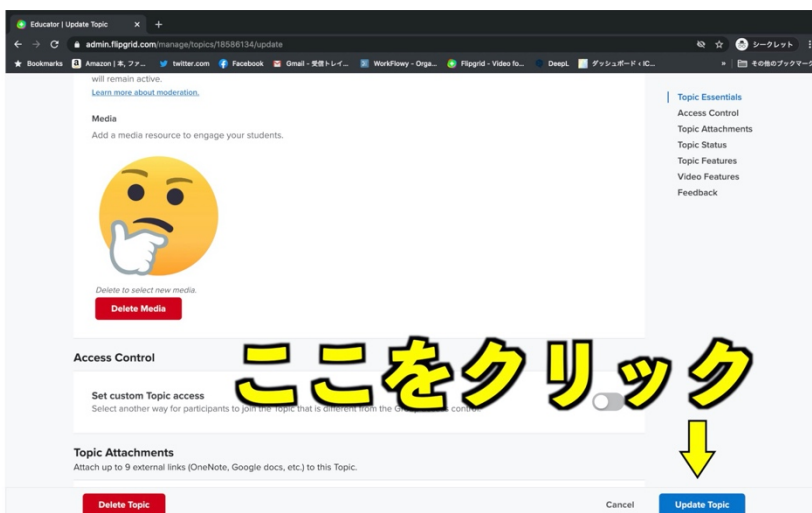

メディアの追加:絵文字

絵文字をトピックのメディアとして設定する手順を説明します。トピックのエディット画面でメディアの選択画面を表示し、Add an Emoji をクリックします。

追加したい絵文字をクリックします。

メディアに絵文字が設定されたのを確認して、Update Topic をクリックします。

絵文字の設定が完了しました。
児童・生徒・学生用の場面を確認してみましょう。

毎日たくさんのトピックを作るのは大変です。
急ぎの場合は絵文字で済ませるのも一つの手です。