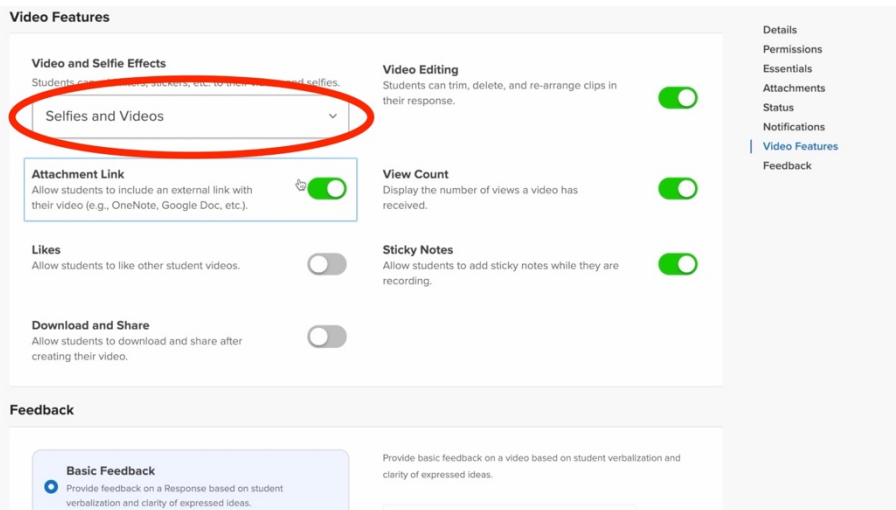

エフェクト

エフェクトの設定を変えると児童・生徒・学生が投稿するビデオやセルフィーをエフェクトできるかどうかを制御することができます。

エディットモードでトピックを開きますビデオフィーチャーズが表示されるまでスクロールします。

Video and Selfie Effect が Selfies and Videos になっている時はセルフィーとビデオの両方にエフェクトを加えることができます。

Selfies Only にするとセルフィーのエフェクトはできますがビデオのエフェクトができなくなります。

Video Features

Video and Selfie Effects
Students can add filters, stickers, etc. to their videos and selfies.

Videos Only

Attachment Link
Allow students to include an external link with their video (e.g., OneNote, Google Doc, etc.)