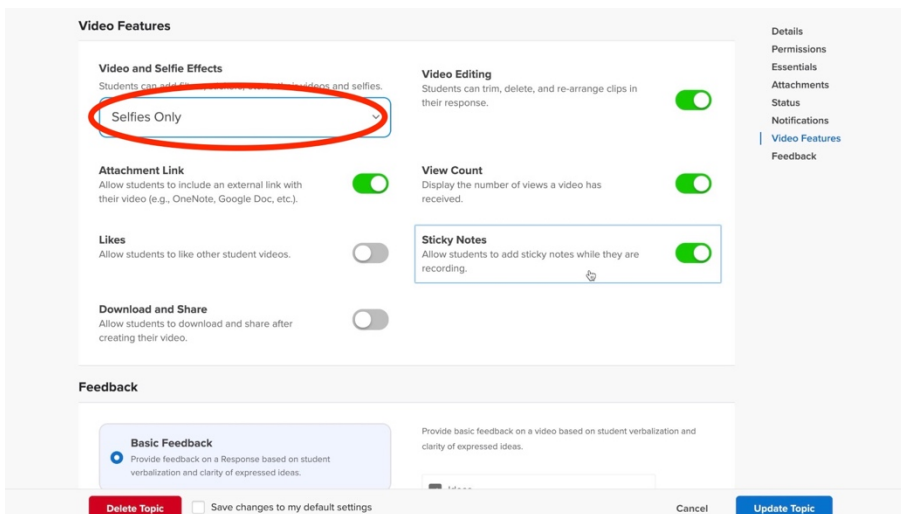

エフェクト

エフェクトの設定を変えると児童・生徒・学生が投稿するビデオやセルフィーをエフェクトできるかどうかを制御することができます。

エディットモードでトピックを開きますビデオフィーチャーズが表示されるまでスクロールします。

Video and Selfie Effect が Selfies and Videos になっている時はセルフィーとビデオの両方にエフェクトを加えることができます。

Selfies Only にするとセルフィーのエフェクトはできますがビデオのエフェクトができなくなります。

Video Features

Video and Selfie Effects
Students can add filters, stickers, etc. to their videos and selfies.

Videos Only

Attachment Link
Allow students to include an external link with their video (e.g., OneNote, Google Doc, etc.)