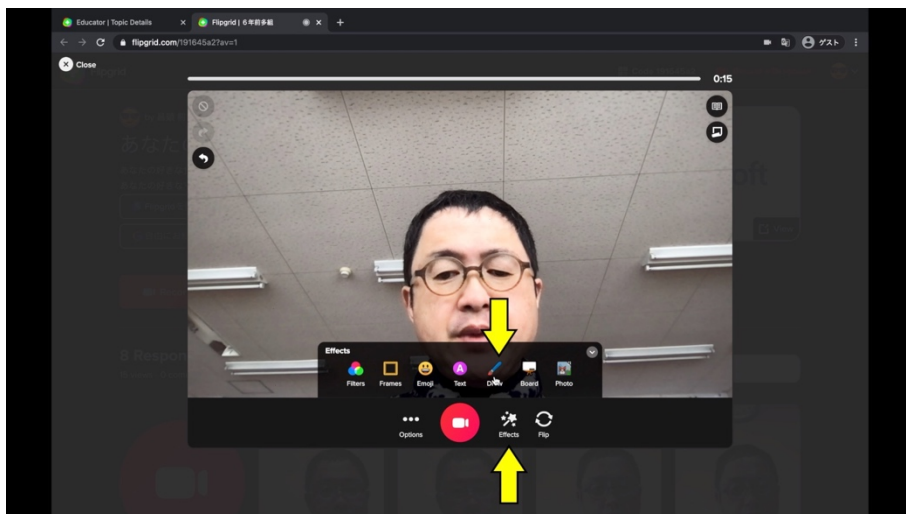

手書き

Effects をクリックして Draw をクリックします。

ここで線の色や太さを変えることができます。

マウスやタッチパネルで線を引くことができます。

引いた線を選択すると大きさを
変えたり 移動したり左右反転
したりコピーしたり消したりす
ることができます 回転もできま
す

全てを消す時 Clear をクリック
します
Draw は録画中も有効です、録
画中に Draw すると 線を引い
ている様子がそのまま動画にな
ります。