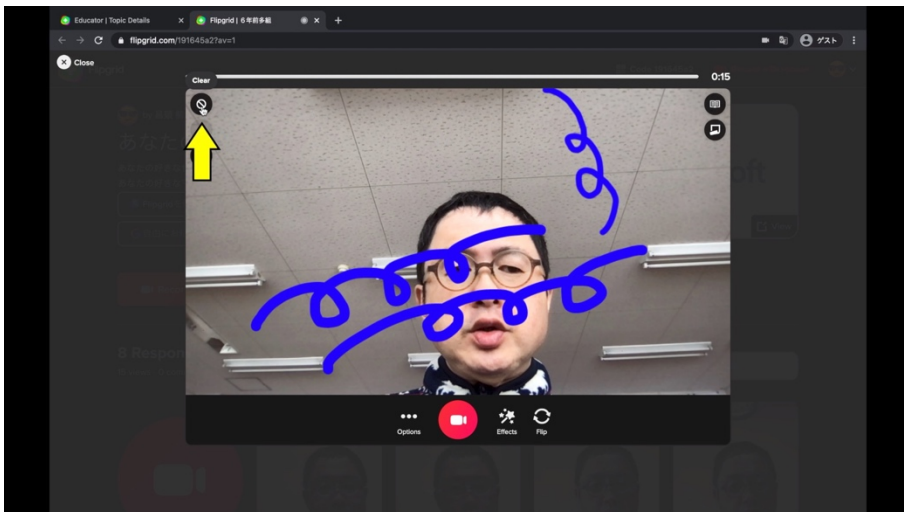

手書き

Effects をクリックして Draw をクリックします。

ここで線の色や太さを変えることができます。

マウスやタッチパネルで線を引くことができます。

引いた線を選択すると大きさを
変えたり 移動したり左右反転
したりコピーしたり消したりす
ることができます 回転もできま
す

全てを消す時 Clear をクリック
します
Draw は録画中も有効です、録
画中に Draw すると 線を引い
ている様子がそのまま動画にな
ります。