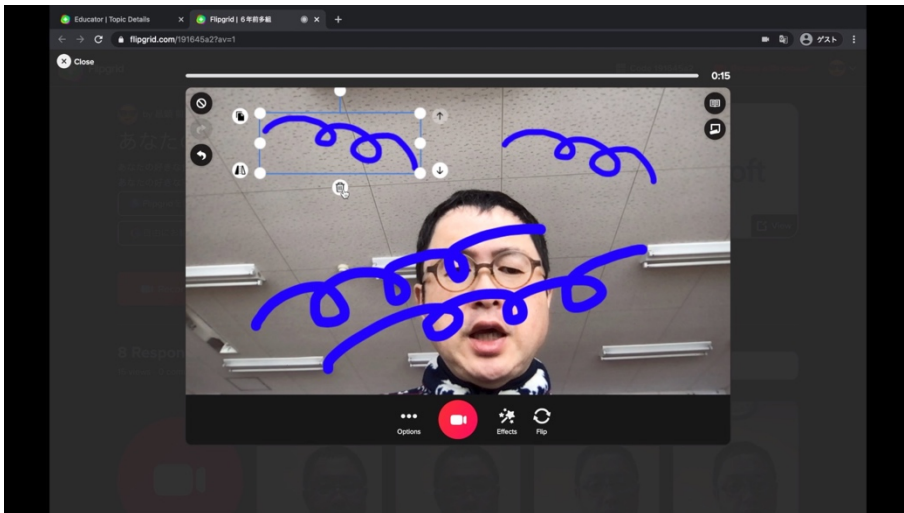

手書き

Effects をクリックして Draw をクリックします。

ここで線の色や太さを変えることができます。

マウスやタッチパネルで線を引くことができます。

引いた線を選択すると大きさを
変えたり 移動したり左右反転
したりコピーしたり消したりす
ることができます 回転もできま
す

全てを消す時 Clear をクリック
します
Draw は録画中も有効です、録
画中に Draw すると 線を引い
ている様子がそのまま動画にな
ります。