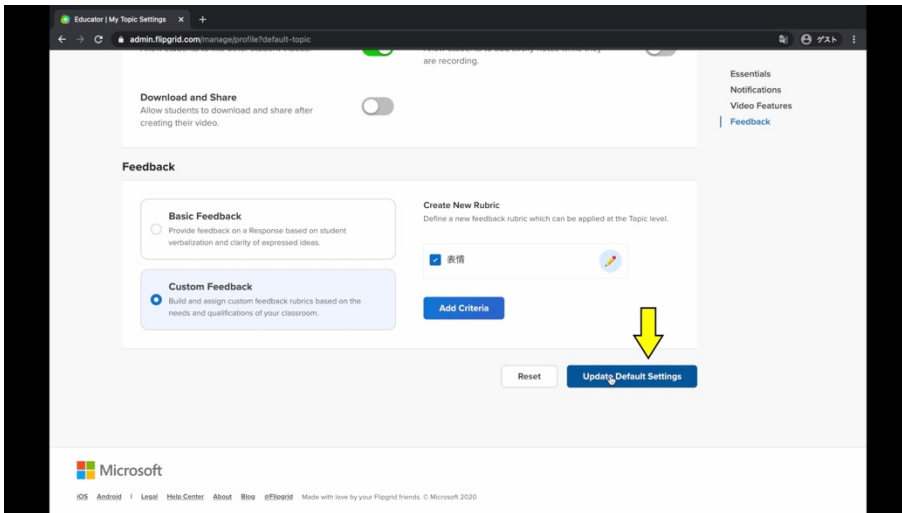

よく使う設定の登録

トピックの設定を変更して新しいトピックにもこの設定を引き継ぎたい時は Save change to my default setting にチェックを入れてからアップデートトピックをクリックしてから新しいトピックを作るとその設定が引き継がれます。

デフォルトセッティングを変更したい時は右上のアイコンをクリックしプロフィールを開きます

デフォルトトピックをクリックすると登録されているセッティングを変更することができます

変更が終わってから Upload Default setting をクリックすると登録されている設定が変更されます。

よく使う設定は登録しておきましょう。

動画はこちら

<https://youtu.be/L9RmqanvKcM>