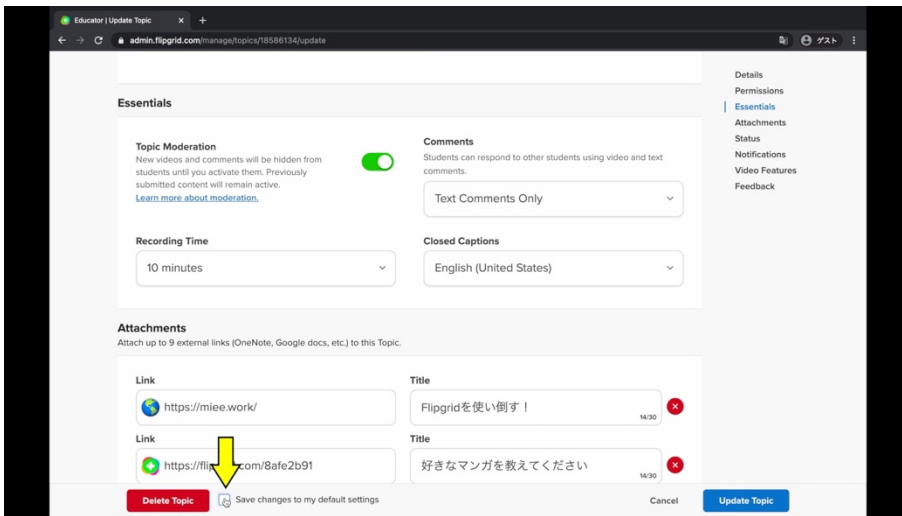

よく使う設定の登録

トピックの設定を変更して新しいトピックにもこの設定を引き継ぎたい時は Save change to my default setting にチェックを入れてからアップデートトピックをクリックしてから新しいトピックを作るとその設定が引き継がれます。

デフォルトセッティングを変更したい時は右上のアイコンをクリックしプロフィールを開きます

デフォルトトピックをクリックすると登録されているセッティングを変更することができます

変更が終わってから Upload Default setting をクリックすると登録されている設定が変更されます。

よく使う設定は登録しておきましょう。

動画はこちら

<https://youtu.be/L9RmqanvKcM>